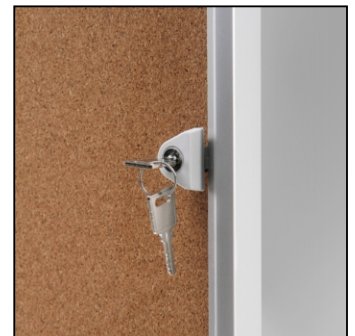

PRODUKT ARKUSZ

Gablota korkowa do użytku wewnętrznego 4 x A4

SCXSC4xA4

- 4x A4 gablota do użytku wewnętrznego
- Łatwo przypinaj wiadomości na tablicy korkowej
- Front z drzwiami na zawiasach z plexi

PRODUKT ARKUSZ

Gablota korkowa do użytku wewnętrznego 4 x A4

SCXSC4xA4

ACCESSORIES ZUBEHÖR

(SETPINS)
PINS
HEFTZWECKEN

PRODUKT ARKUSZ

Gablota korkowa do użyciu wewnętrznego 4 x A4

SCXSC4xA4

PODSTAWOWE INFORMACJE