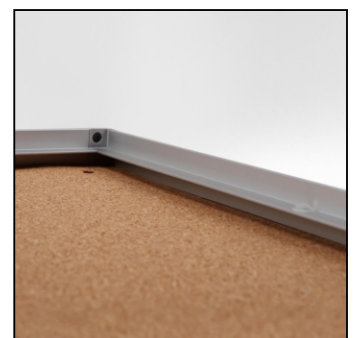

PRODUKT ARKUSZ

Gablota korkowa do użytku wewnętrznego 4 x A4

SCXSC4xA4

- 4x A4 gablota do użytku wewnętrznego
- Łatwo przypinaj wiadomości na tablicy korkowej
- Front z drzwiami na zawiasach z plexi

PRODUKT ARKUSZ

Gablota korkowa do użytku wewnętrznego 4 x A4

SCXSC4xA4

ACCESSORIES ZUBEHÖR

(SETPINS)
PINS
HEFTZWECKEN

PRODUKT ARKUSZ

Gablota korkowa do użyciu wewnętrznego 4 x A4

SCXSC4xA4

PODSTAWOWE INFORMACJE

SKU	Sizes (mm) (A x B x C)	Format (mm)	Widoczny rozmiar (mm) (VXxVY)	Rozstaw otworów (mm) (XxY)
SCXSC4xA4	491 x 655 x 26	4 x A4	440 x 615 mm	-

Orientacja	Weight (kg)
Pionowy	2,40

PARAMETRY ELEKTRYCZNE

Oświetlenie	Kolor oświetlenia (K)	Luminancja (cd)	Intensywność światła (lx)	Moc (W)
Nie	-	-	-	-