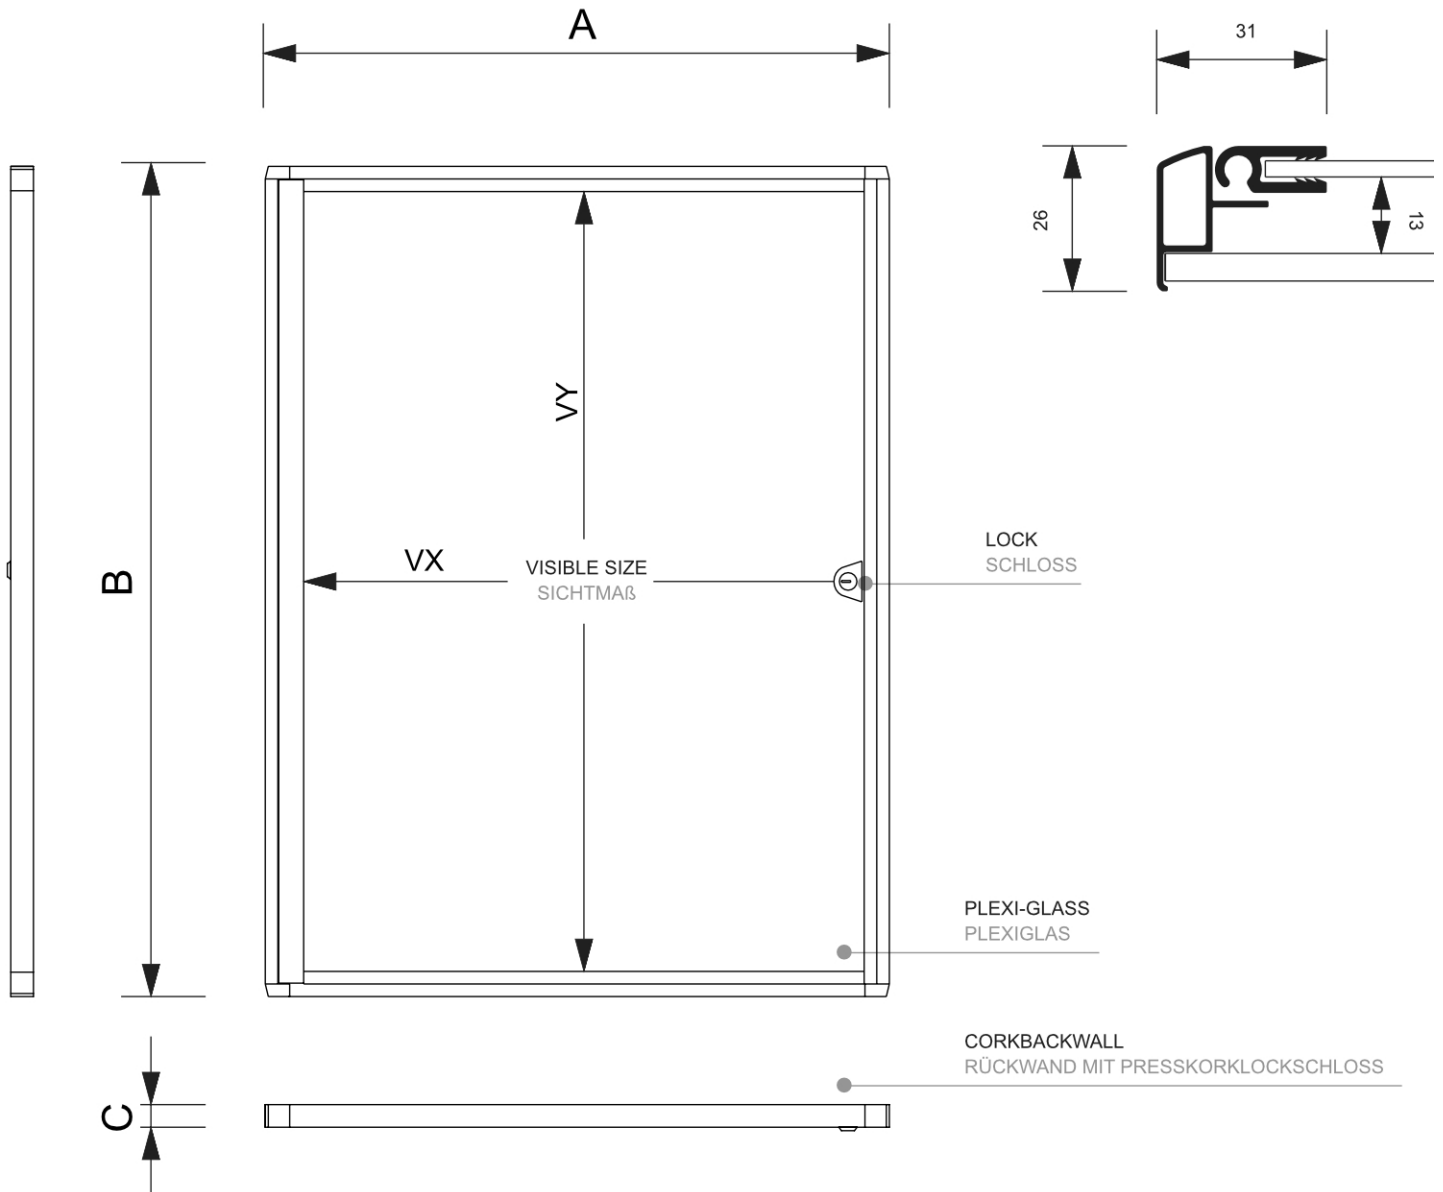

PRODUKT ARKUSZ

Gablota korkowa do użytku wewnętrznego 4 x A4

SCXSC4xA4

- 4x A4 gablota do użytku wewnętrznego
- Łatwo przypinaj wiadomości na tablicy korkowej
- Front z drzwiami na zawiasach z plexi

PRODUKT ARKUSZ

Gablota korkowa do użytku wewnętrznego 4 x A4

SCXSC4xA4

ACCESSORIES ZUBEHÖR

(SETPINS)
PINS
HEFTZWECKEN

PRODUKT ARKUSZ

Gablota korkowa do użyciu wewnętrznego 4 x A4

SCXSC4xA4

PODSTAWOWE INFORMACJE

SKU	Sizes (mm) (A x B x C)	Format (mm)	Widoczny rozmiar (mm) (VXxVY)	Rozstaw otworów (mm) (XxY)
SCXSC4xA4	491 x 655 x 26	4 x A4	440 x 615 mm	-

Orientacja	Weight (kg)
Pionowy	2,40

PARAMETRY ELEKTRYCZNE

Oświetlenie	Kolor oświetlenia (K)	Luminancja (cd)	Intensywność światła (lx)	Moc (W)
Nie	-	-	-	-

INFORMACJE O OPAKOWANIU

Pakowanie 1 (mm)	Pakowanie 2 (mm)	Pakowanie 3 (mm)
737 x 572 x 82	-	-

Ilość na palecie	Waga palety (kg)	Typ palety
46	194	EUR

WIĘCEJ INFORMACJI

Potwierdzona jakość produktów	EAN
Nie	8595578316179